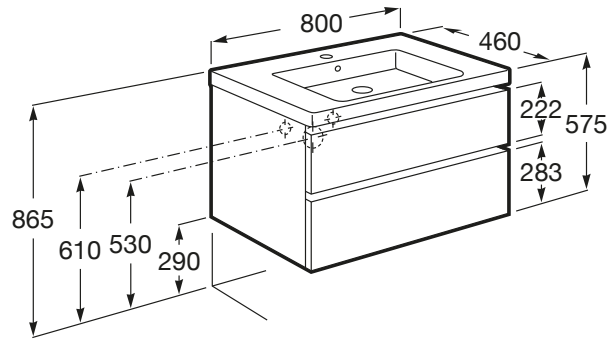

THE GAP

Unik (mueble base de dos cajones con lavabo plus centrado)

MEDIDAS

Longitud	800 mm
Anchura	460 mm
Altura	575 mm

COLORES Y ACABADOS

PVPR (IVA INCLUIDO)

669,13 €

DIBUJOS TÉCNICOS

CARACTERÍSTICAS

Unik - Conjunto de mueble base de dos cajones con lavabo plus centrado.
No incluye patas ni grifería.

Material / Lavabo: Porcelana

Material / Mueble base: Tablero de particulas

Medidas / Lavabo y mueble / Altura (mm): 60

Mueble base / Combinación de puertas y cajones: 2 Cajones

Mueble base / Separadores internos

Mueble base / Sistema de apertura y cierre: Cajones con cierre amortiguado

Posición del lavabo: Central

COMPATIBLE